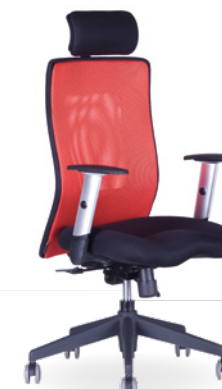

## KANCELÁRSKE STOLIČKY

**THEMIS SP**

239,80 €

**THEMIS BP**

228,40 €

**THEMIS MEETING**

170,10 €

**CALYPSO GRAND SP1** nastaviteľný podhlavník

226,90 €

**CALYPSO GRAND BP**

206,50 €

**CALYPSO XL SP1** nastaviteľný podhlavník

222 €

**CALYPSO XL SP4** pevný podhlavník

214,40 €

**CALYPSO XL BP**